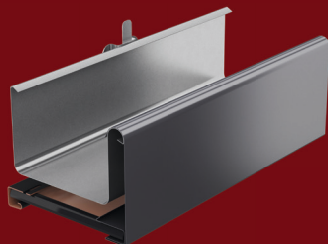

Rury spustowe o profilu kwadratowym prowadzone na zewnątrz elewacji są dodatkowym elementem estetycznym, idealnie komponującym się z całością bryły budynku.

Zalety

Estetyka wykonania

Geometryczny kształt rynny i rury spustowej oraz zastosowanie maskownicy i dekoracyjnej podsufitki pozwalają na uzyskanie nowoczesnej bryły budynku.

Szybki montaż i demontaż maskownicy

Umożliwia dostęp do rynny, dzięki czemu w każdym momencie możliwe jest wyczyszczenie systemu.

Kwadratowy profil rynny i rury

Kształt optymalnie dopasowany do elewacji budynku, dodatkowo zapewnia większą wydajność systemu.

Wsparcie dla architektów w postaci bazy CAD

Specjalnie przygotowane rysunki CAD ułatwią architektom i projektantom zamieszczenie systemu w projekcie.

System rynnowy Galeco STAL²

Kolorystyka

Dostępna kolorystyka			Galeco STAL ² 125/80
~ RAL 8017	E	Czekoladowy brąz	
~ RAL 9005	B	Czarny	
~ RAL 7015	A	Grafitowy	

Dedykowana maskownica podsufitkowa

Maskownica jest to obróbka blacharska służąca do zakrycia całego poziomu rynnowego poprzez zatrzaśnięcie jej w zamki doczołowych haków rynnowych.

Dolna część maskownicy została wyprofilowana na kształt listwy J, dostępnej w systemie podsufitki Galeco DECOR, co umożliwia w bardzo łatwy sposób wsunięcie panelu podbitki dachowej i tym samym estetyczne wykończenie okapu. Po przejściu rurą spustową przez panel podsufitki pozostałe elementy pionu spustowego instalowane są tak samo jak elementy innych systemów rynnowych.