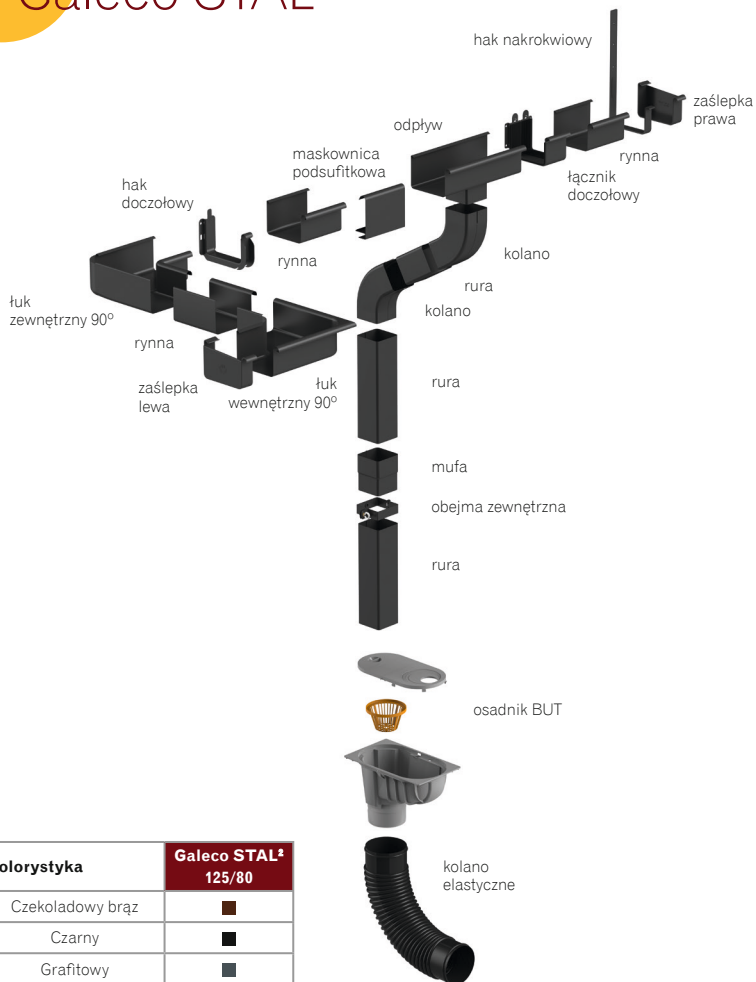

System rynnowy Galeco STAL²

Kolorystyka

Dostępna kolorystyka			Galeco STAL² 125/80
~ RAL 8017	E	Czekoladowy brąz	
~ RAL 9005	B	Czarny	
~ RAL 7015	A	Grafitowy	

Średnice i zastosowanie

	Pole pow: 100 cm² Pole pow: 62 cm²	Galeco STAL² 125/80 służy do orynnowania domów jednorodzinnych, budynków mieszkalnych i małych obiektów przemysłowych.