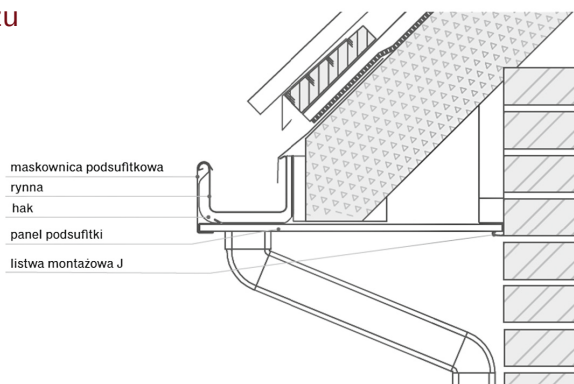

Przekrój montażu